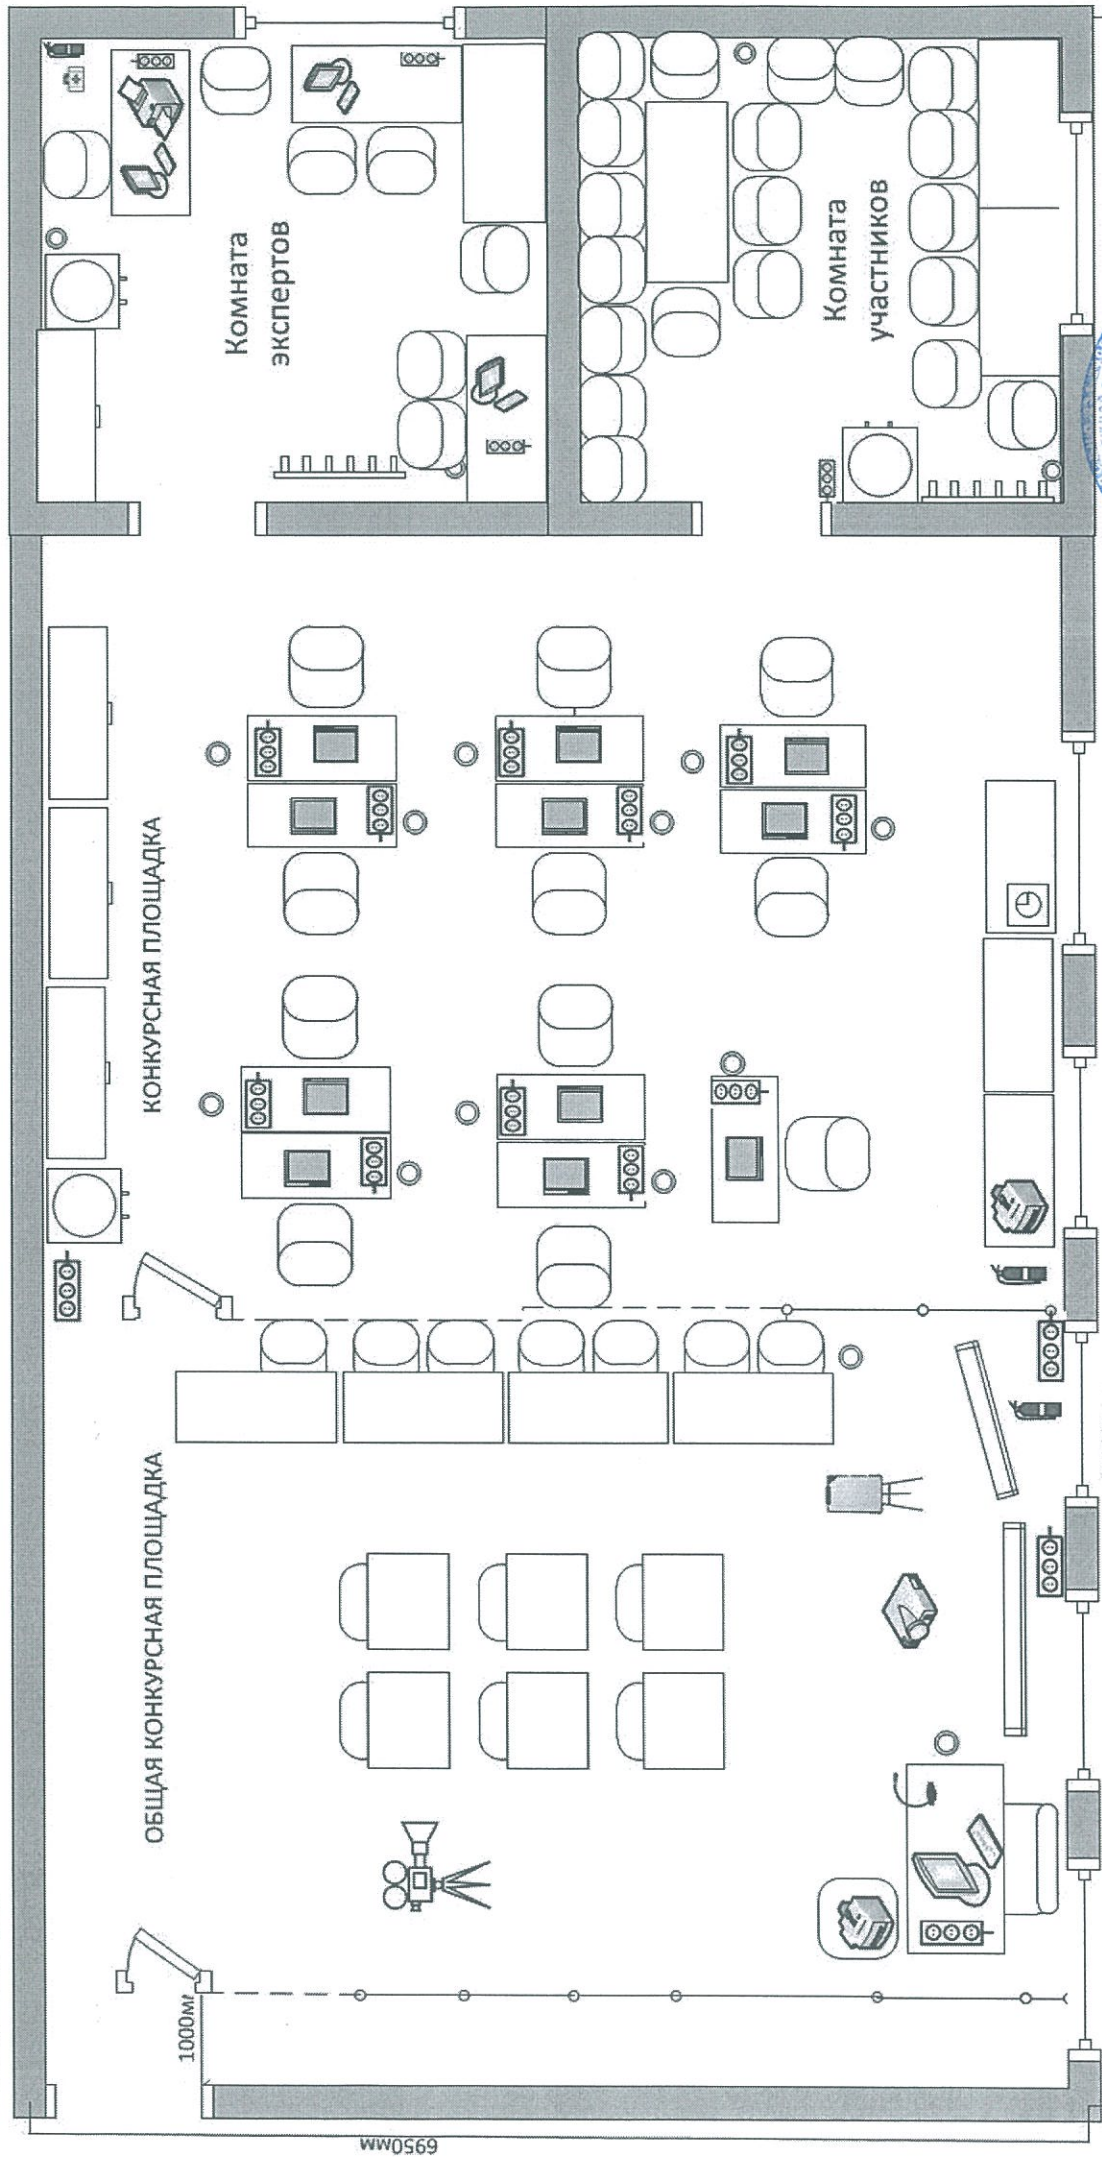

План застройки площадки для проведения демонстрационного экзамена по стандартам Ворлдскиллс Россия

Компетенция: Преподавание в младших классах
 Код компетенции: R21
 Дата разработки: «04» марта 2019г.
 План застройки площадки:

Условные обозначения:

- Стена высотой 2500мм, длина 1000мм
- Ограждение высота 1000мм, длина 1000мм
- Ограждение высота 2500мм, длина 500мм
- Дверь, проем

- Рабочее место учителя
- Стеллаж
- Стол ученический
- Одноместный стол/парта
- Стул
- Интерактивная доска
- Интерактивная панель
- Персональный компьютер
- Монитор
- Документ-камера
- Проектор
- МФУ
- Флиппарт
- Видеокамера
- Кулер
- Мусорная корзина
- Таймер
- Онлестуитель